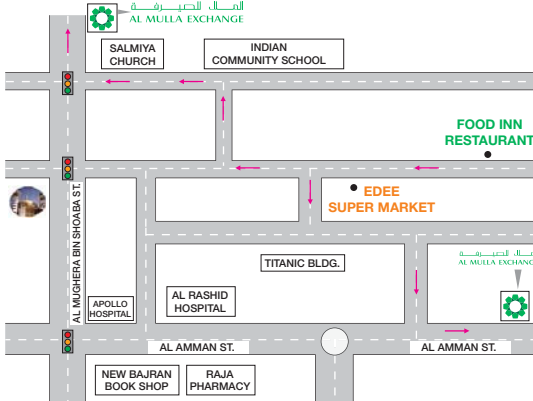

الملا للصيرفة AL MULLA EXCHANGE

تسوق حول وفر SHOP REMIT SAVE

تسوق لدى السوق المركزية إيدى أو تناول طعامك في مطعم فود ان بمبلغ ٢ دينار كويتي على الأقل ثم احضر الفاتورة الاصلية لأى فرع من فروع شركة الملا للصيرفة بمنطقة السالمية واحصل على ٢٥٠ فلس خصم على عمولة التحويل الذى تقوم به.

Shop at **Edee Super Market** or Dine at **Food Inn Restaurant** for a minimum of **KD 2 /-...** Bring your original receipt to any Al Mulla Exchange Salmiya branch and get **250 fils** cash back on our charges while doing a transaction.